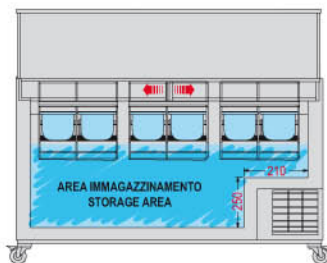

CLASSIC 6 RI

ACCESSORIO / ACCESSORY
Lavaporzionatore esterno con rubinetto
Outside ice-cream wash dosing with tap

Colori standard
Standard colors

| | | °C | mm. (LxPxH) | Watt | DEFROST | | | | Con riserva, With reserve, Avec reserve, Mit reserve, Con riserva | Kg. | | |
|--------------|--|---------|---------------|------|---------|-------------|--|-------|---|-----|---|----------|
| Classic 4 RI | | -20/-22 | 860x717x1247 | 420 | | 230v/1/50Hz | | R404a | • | 95 | - | Di serie |
| Classic 6 RI | | -20/-22 | 1194x670x1280 | 430 | | 230v/1/50Hz | | R404a | • | 145 | - | Di serie |
| Classic 7 RI | | -20/-22 | 1370x670x1270 | 470 | | 230v/1/50Hz | | R404a | • | 122 | - | Di serie |

Z
360 x 165 x H 150
Lt. 7

T
360 x 165 x H 180
Lt. 9

- Le vaschette sono fornite a richiesta
- Basins are available on request
- Les bacs sont fournis sur demande
- Die schalen werden auf Wunsch geliefert
- Las cubetas se entregan bajo demanda

PRIMERA 5

NEW

PRIMERA 7

X = Lt. 5 - mm 360 x 165 h. 120
Z = Lt. 7 - mm 360 x 165 h. 150
T = Lt. 9 - mm 360 x 165 h. 180

BASIK D RI

Basik 6D RI X

Basik 7D RI X

X = Lt. 5 - mm 360 x 165 h. 120