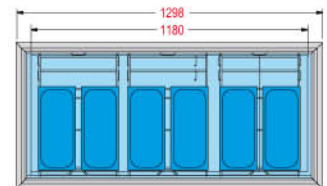

Dati di collaudo • Test details • Détails d'essai • Prüfungsergebnisse • Datos de ensayo • MAX = (30°C - % U.R. 55)

Prezzi vedi LISTINO a pagina 72
See PRICE LIST on page 72

W
258 x 156 x H 170
Lt. 4.5

X
360 x 165 x H 120
Lt. 5

Z
360 x 165 x H 150
Lt. 7

T
360 x 165 x H 180
Lt. 9

- Le vaschette sono fornite a richiesta
- Basins are available on request
- Les bacs sont fournis sur demande
- Die schalen werden auf Wunsch geliefert
- Las cubetas se entregan bajo demanda

PRIMERA 5

NEW

PRIMERA 7

X = Lt. 5 - mm 360 x 165 h. 120
Z = Lt. 7 - mm 360 x 165 h. 150
T = Lt. 9 - mm 360 x 165 h. 180

BASIK D RI

Basik 6D RI X

Basik 7D RI X

X = Lt. 5 - mm 360 x 165 h. 120

DINAMIK RI

Dinamik 6 RI

Dinamik 7 RI

Dinamik 9 RI

X = Lt. 5 - mm 360 x 165 h. 120

CLASSIK 4 RI

Classik 4 RI X

CLASSIK 6 / 7 RI