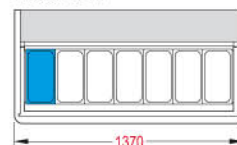

Z
360 x 165 x H 150
Lt. 7

T
360 x 165 x H 180
Lt. 9

- Le vaschette sono fornite a richiesta
- Basins are available on request
- Les bacs sont fournis sur demande
- Die schalen werden auf Wunsch geliefert
- Las cubetas se entregan bajo demanda

PRIMERA 5

NEW

PRIMERA 7

X = Lt. 5 - mm 360 x 165 h. 120
Z = Lt. 7 - mm 360 x 165 h. 150
T = Lt. 9 - mm 360 x 165 h. 180

BASIK D RI

Basik 6D RI X

Basik 7D RI X

X = Lt. 5 - mm 360 x 165 h. 120

DINAMIK RI

Dinamik 6 RI

Dinamik 7 RI

Dinamik 9 RI

X = Lt. 5 - mm 360 x 165 h. 120

CLASSIK 4 RI

Classik 4 RI X

CLASSIK 6 / 7 RI