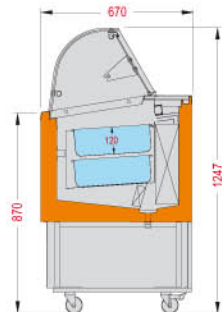

Dati di collaudo • Test details • Détails d'essai • Prüfungsergebnisse • Datos de ensayo • MAX = (30°C - % U.R. 55)

Prezzi vedi LISTINO a pagina 72
See PRICE LIST on page 72

W
258 x 156 x H 170
Lt. 4.5

X
360 x 165 x H 120
Lt. 5

Z
360 x 165 x H 150
Lt. 7

T
360 x 165 x H 180
Lt. 9

- Le vaschette sono fornite a richiesta
- Basins are available on request
- Les bacs sont fournis sur demande
- Die schalen werden auf Wunsch geliefert
- Las cubetas se entregan bajo demanda

PRIMERA 5

NEW

PRIMERA 7

X = Lt. 5 - mm 360 x 165 h. 120
Z = Lt. 7 - mm 360 x 165 h. 150
T = Lt. 9 - mm 360 x 165 h. 180

BASIK D RI

Basik 6D RI X

Basik 7D RI X

X = Lt. 5 - mm 360 x 165 h. 120

DINAMIK RI

Dinamik 6 RI

Dinamik 7 RI

Dinamik 9 RI

X = Lt. 5 - mm 360 x 165 h. 120

CLASSIK 4 RI

Classik 4 RI X

CLASSIK 6 / 7 RI