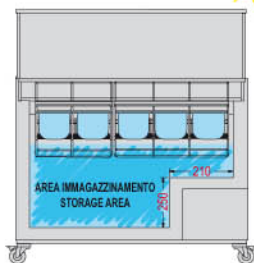

CLASSIC 6 RI

ACCESSORIO / ACCESSORY
Lavaporzionatore esterno con rubinetto
Outside ice-cream wash dosing with tap

Colori standard
Standard colors

| | | °C | mm. (LxPxH) | Watt | DEFROST | | | | Con riserva, With reserve, Avec reserve, Mit reserve, Con riserva | Kg. | | |
|--------------|--|---------|---------------|------|---------|-------------|--|-------|---|-----|---|----------|
| Classic 4 RI | | -20/-22 | 860x717x1247 | 420 | | 230v/1/50Hz | | R404a | • | 95 | - | Di serie |
| Classic 6 RI | | -20/-22 | 1194x670x1280 | 430 | | 230v/1/50Hz | | R404a | • | 145 | - | Di serie |
| Classic 7 RI | | -20/-22 | 1370x670x1270 | 470 | | 230v/1/50Hz | | R404a | • | 122 | - | Di serie |

Dati di collaudo • Test details • Détails d'essai • Prüfungsergebnisse • Datos de ensayo • MAX = (30°C - % U.R. 55)

Prezzi vedi LISTINO a pagina 72
See PRICE LIST on page 72

W
258 x 156 x H 170
Lt. 4.5

X
360 x 165 x H 120
Lt. 5

Z
360 x 165 x H 150
Lt. 7

T
360 x 165 x H 180
Lt. 9

- Le vaschette sono fornite a richiesta
- Basins are available on request
- Les bacs sont fournis sur demande
- Die schalen werden auf Wunsch geliefert
- Las cubetas se entregan bajo demanda

PRIMERA 5

NEW

PRIMERA 7

X = Lt. 5 - mm 360 x 165 h. 120
Z = Lt. 7 - mm 360 x 165 h. 150
T = Lt. 9 - mm 360 x 165 h. 180

BASIK D RI

Basik 6D RI X

Basik 7D RI X

X = Lt. 5 - mm 360 x 165 h. 120