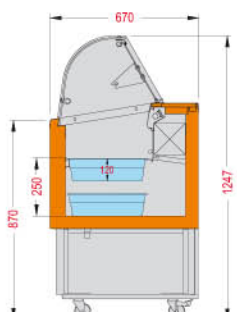

Dati di collaudo • Test details • Détails d'essai • Prüfungsergebnisse • Datos de ensayo • MAX = (30°C - % U.R. 55)

Prezzi vedi LISTINO a pagina 72
See PRICE LIST on page 72

W
258 x 156 x H 170
Lt. 4.5

X
360 x 165 x H 120
Lt. 5

PRIMERA 5

NEW

PRIMERA 7

X = Lt. 5 - mm 360 x 165 h. 120
Z = Lt. 7 - mm 360 x 165 h. 150
T = Lt. 9 - mm 360 x 165 h. 180

BASIK D RI

Basik 6D RI X

Basik 7D RI X

X = Lt. 5 - mm 360 x 165 h. 120

DINAMIK RI

Dinamik 6 RI

Dinamik 7 RI

Dinamik 9 RI

X = Lt. 5 - mm 360 x 165 h. 120

CLASSIK 4 RI

Classik 4 RI X

CLASSIK 6 / 7 RI

Classik 6 RI

Classik 7 RI X

X = Lt. 5 - mm 360 x 165 h. 120