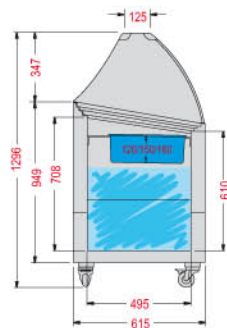

Dati di collaudo • Test details • Détails d'essai • Prüfungsergebnisse • Datos de ensayo • MAX = (30°C - % U.R. 55)

Prezzi vedi LISTINO a pagina 72
See PRICE LIST on page 72

W
258 x 156 x H 170
Lt. 4.5

X
360 x 165 x H 120
Lt. 5

Z
360 x 165 x H 150
Lt. 7

T
360 x 165 x H 180
Lt. 9

- Le vaschette sono fornite a richiesta
- Basins are available on request
- Les bacs sont fournis sur demande
- Die schalen werden auf Wunsch geliefert
- Las cubetas se entregan bajo demanda

PRIMERA 5

NEW

PRIMERA 7

X = Lt. 5 - mm 360 x 165 h. 120
Z = Lt. 7 - mm 360 x 165 h. 150
T = Lt. 9 - mm 360 x 165 h. 180

BASIK D RI

Basik 6D RI X

Basik 7D RI X

X = Lt. 5 - mm 360 x 165 h. 120

DINAMIK RI

Dinamik 6 RI

Dinamik 7 RI

Dinamik 9 RI

X = Lt. 5 - mm 360 x 165 h. 120

CLASSIK 4 RI

Classik 4 RI X

CLASSIK 6 / 7 RI