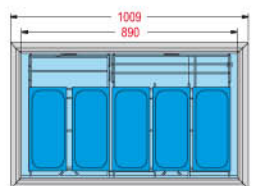

Dati di collaudo • Test details • Détails d'essai • Prüfungsergebnisse • Datos de ensayo • MAX = (30°C - % U.R. 55)

Prezzi vedi LISTINO a pagina 72
See PRICE LIST on page 72

W
258 x 156 x H 170
Lt. 4.5

X
360 x 165 x H 120
Lt. 5

Z
360 x 165 x H 150
Lt. 7

T
360 x 165 x H 180
Lt. 9

- Le vaschette sono fornite a richiesta
- Basins are available on request
- Les bacs sont fournis sur demande
- Die schalen werden auf Wunsch geliefert
- Las cubetas se entregan bajo demanda

PRIMERA 5

NEW

PRIMERA 7

X = Lt. 5 - mm 360 x 165 h. 120
Z = Lt. 7 - mm 360 x 165 h. 150
T = Lt. 9 - mm 360 x 165 h. 180

BASIK D RI

Basik 6D RI X

Basik 7D RI X

X = Lt. 5 - mm 360 x 165 h. 120

DINAMIK RI

Dinamik 6 RI

Dinamik 7 RI

Dinamik 9 RI

X = Lt. 5 - mm 360 x 165 h. 120

CLASSIK 4 RI

Classik 4 RI X

CLASSIK 6 / 7 RI