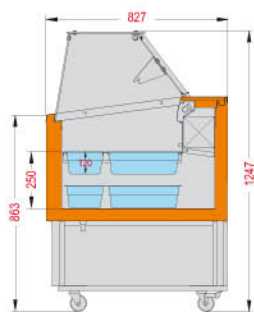

Dati di collaudo • Test details • Détails d'essai • Prüfungsergebnisse • Datos de ensayo • MAX = (30°C - % U.R. 55)

Prezzi vedi LISTINO a pagina 72
See PRICE LIST on page 72

W
258 x 156 x H 170
Lt. 4.5

X
360 x 165 x H 120
Lt. 5

Z
360 x 165 x H 150
Lt. 7

T
360 x 165 x H 180
Lt. 9

- Le vaschette sono fornite a richiesta
- Basins are available on request
- Les bacs sont fournis sur demande
- Die schalen werden auf Wunsch geliefert
- Las cubetas se entregan bajo demanda

PRIMERA 5

NEW

PRIMERA 7

X = Lt. 5 - mm 360 x 165 h. 120
Z = Lt. 7 - mm 360 x 165 h. 150
T = Lt. 9 - mm 360 x 165 h. 180

BASIK D RI

Basik 6D RI X

Basik 7D RI X

X = Lt. 5 - mm 360 x 165 h. 120

DINAMIK RI

Dinamik 6 RI

Dinamik 7 RI

Dinamik 9 RI

X = Lt. 5 - mm 360 x 165 h. 120

CLASSIK 4 RI

Classik 4 RI X

CLASSIK 6 / 7 RI