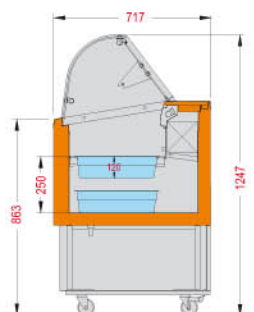

Dati di collaudo • Test details • Détails d'essai • Prüfungsergebnisse • Datos de ensayo • MAX = (30°C - % U.R. 55)

Prezzi vedi LISTINO a pagina 72
See PRICE LIST on page 72

W
258 x 156 x H 170
Lt. 4.5

X
360 x 165 x H 120
Lt. 5

PRIMERA 5

NEW

PRIMERA 7

X = Lt. 5 - mm 360 x 165 h. 120
Z = Lt. 7 - mm 360 x 165 h. 150
T = Lt. 9 - mm 360 x 165 h. 180

BASIK D RI

Basik 6D RI X

Basik 7D RI X

X = Lt. 5 - mm 360 x 165 h. 120

DINAMIK RI

Dinamik 6 RI

Dinamik 7 RI

Dinamik 9 RI

X = Lt. 5 - mm 360 x 165 h. 120

CLASSIK 4 RI

Classik 4 RI X

CLASSIK 6 / 7 RI

Classik 6 RI

Classik 7 RI X

X = Lt. 5 - mm 360 x 165 h. 120