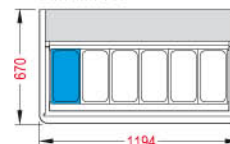

Z
360 x 165 x H 150
Lt. 7

T
360 x 165 x H 180
Lt. 9

- Le vaschette sono fornite a richiesta
- Basins are available on request
- Les bacs sont fournis sur demande
- Die schalen werden auf Wunsch geliefert
- Las cubetas se entregan bajo demanda

PRIMERA 5

NEW

PRIMERA 7

X = Lt. 5 - mm 360 x 165 h. 120
Z = Lt. 7 - mm 360 x 165 h. 150
T = Lt. 9 - mm 360 x 165 h. 180

BASIK D RI

Basik 6D RI X

Basik 7D RI X

X = Lt. 5 - mm 360 x 165 h. 120

DINAMIK RI

Dinamik 6 RI

Dinamik 7 RI

Dinamik 9 RI

X = Lt. 5 - mm 360 x 165 h. 120

CLASSIK 4 RI

Classik 4 RI X

CLASSIK 6 / 7 RI