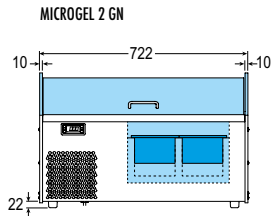

X = Lt. 5 - mm 360 x 165 h. 120
Z = Lt. 7 - mm 360 x 165 h. 150

Le vaschette sono fornite a richiesta
Basins are available on request

ACCESSORI / ACCESSORIES:

GN 1/3 = mm. 325 x 175 h. 100
GN 1/3 = mm. 325 x 175 h. 150

Le vaschette sono fornite a richiesta
Basins are available on request

		°C	mm. (LxPxH)	DI SERIE	MAX	Watt	H ₂ O				Kg.		
NEW Microgel 2		-15/-18	722x560x467	-	n° 2 - Lt. 5 o Lt. 7	550	MAN	230v/1/50Hz		R404a	37	-	LED di serie
NEW Microgel 3		-15/-18	897x560x467	-	n° 3 - Lt. 5 o Lt. 7	550	MAN	230v/1/50Hz		R404a	44	-	LED di serie
NEW Microgel 4		-15/-18	1072x560x467	-	n° 4 - Lt. 5 o Lt. 7	550	MAN	230v/1/50Hz		R404a	50	-	LED di serie

Dati di collaudo • Test details • Détails d'essai • Prüfungsergebnisse • Datos de ensayo • MAX = (25°C - % U.R. 60)

		°C	mm. (LxPxH)	DI SERIE	MAX	Watt	H ₂ O				Kg.		
NEW Microgel 2 GN		+2/+8	722x560x467	-	n° 2 - GN 1/3 h. 100 o 150 mm.	400	MAN	230v/1/50Hz		R404a	37	-	LED di serie
NEW Microgel 3 GN		+2/+8	897x560x467	-	n° 3 - GN 1/3 h. 100 o 150 mm.	400	MAN	230v/1/50Hz		R404a	44	-	LED di serie
NEW Microgel 4 GN		+2/+8	1072x560x467	-	n° 4 - GN 1/3 h. 100 o 150 mm.	400	MAN	230v/1/50Hz		R404a	50	-	LED di serie