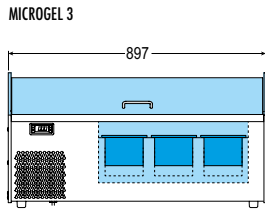

MICROGEL GELATO & GASTRONORM

MICROGEL

NEW