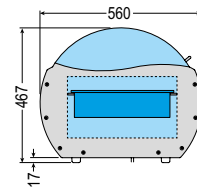

X = Lt. 5 - mm 360 x 165 h. 120
Z = Lt. 7 - mm 360 x 165 h. 150

Le vaschette sono fornite a richiesta
Basins are available on request

ACCESSORI / ACCESSORIES:

GN 1/3 = mm. 325 x 175 h. 100
GN 1/3 = mm. 325 x 175 h. 150

Le vaschette sono fornite a richiesta
Basins are available on request

		°C	mm. (LxPxH)	DI SERIE	MAX	Watt	H ₂ O				Kg.		
NEW Microgel 2		-15/-18	722x560x467	-	n° 2 - Lt. 5 o Lt. 7	550	MAN	230v/1/50Hz		R404a	37	-	LED di serie
NEW Microgel 3		-15/-18	897x560x467	-	n° 3 - Lt. 5 o Lt. 7	550	MAN	230v/1/50Hz		R404a	44	-	LED di serie
NEW Microgel 4		-15/-18	1072x560x467	-	n° 4 - Lt. 5 o Lt. 7	550	MAN	230v/1/50Hz		R404a	50	-	LED di serie

Dati di collaudo • Test details • Détails d'essai • Prüfungsergebnisse • Datos de ensayo • MAX = (25°C - % U.R. 60)

		°C	mm. (LxPxH)	DI SERIE	MAX	Watt	H ₂ O				Kg.		
NEW Microgel 2 GN		+2/+8	722x560x467	-	n° 2 - GN 1/3 h. 100 o 150 mm.	400	MAN	230v/1/50Hz		R404a	37	-	LED di serie
NEW Microgel 3 GN		+2/+8	897x560x467	-	n° 3 - GN 1/3 h. 100 o 150 mm.	400	MAN	230v/1/50Hz		R404a	44	-	LED di serie
NEW Microgel 4 GN		+2/+8	1072x560x467	-	n° 4 - GN 1/3 h. 100 o 150 mm.	400	MAN	230v/1/50Hz		R404a	50	-	LED di serie