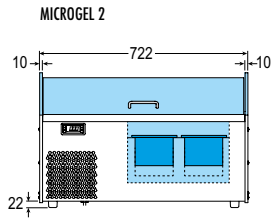

MICROGEL GELATO & GASTRONORM

MICROGEL

NEW