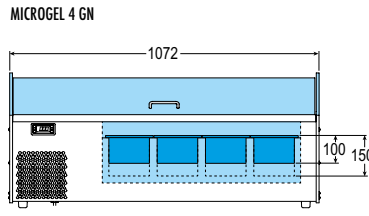

X = Lt. 5 - mm 360 x 165 h. 120
Z = Lt. 7 - mm 360 x 165 h. 150

Le vaschette sono fornite a richiesta
Basins are available on request

ACCESSORI / ACCESSORIES:

GN 1/3 = mm. 325 x 175 h. 100
GN 1/3 = mm. 325 x 175 h. 150

Le vaschette sono fornite a richiesta
Basins are available on request

		°C	mm. (LxPxH)	DI SERIE	MAX	Watt	H ₂ O				Kg.		
NEW Microgel 2		-15/-18	722x560x467	-	n° 2 - Lt. 5 o Lt. 7	550	MAN	230v/1/50Hz		R404a	37	-	LED di serie
NEW Microgel 3		-15/-18	897x560x467	-	n° 3 - Lt. 5 o Lt. 7	550	MAN	230v/1/50Hz		R404a	44	-	LED di serie
NEW Microgel 4		-15/-18	1072x560x467	-	n° 4 - Lt. 5 o Lt. 7	550	MAN	230v/1/50Hz		R404a	50	-	LED di serie

Dati di collaudo • Test details • Détails d'essai • Prüfungsergebnisse • Datos de ensayo • MAX = (25°C - % U.R. 60)

		°C	mm. (LxPxH)	DI SERIE	MAX	Watt	H ₂ O				Kg.		
NEW Microgel 2 GN		+2/+8	722x560x467	-	n° 2 - GN 1/3 h. 100 o 150 mm.	400	MAN	230v/1/50Hz		R404a	37	-	LED di serie
NEW Microgel 3 GN		+2/+8	897x560x467	-	n° 3 - GN 1/3 h. 100 o 150 mm.	400	MAN	230v/1/50Hz		R404a	44	-	LED di serie
NEW Microgel 4 GN		+2/+8	1072x560x467	-	n° 4 - GN 1/3 h. 100 o 150 mm.	400	MAN	230v/1/50Hz		R404a	50	-	LED di serie