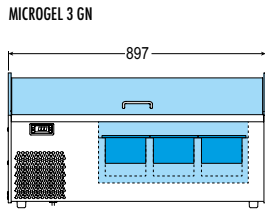

X = Lt. 5 - mm 360 x 165 h. 120
Z = Lt. 7 - mm 360 x 165 h. 150

Le vaschette sono fornite a richiesta
Basins are available on request

ACCESSORI / ACCESSORIES:

GN 1/3 = mm. 325 x 175 h. 100
GN 1/3 = mm. 325 x 175 h. 150

Le vaschette sono fornite a richiesta
Basins are available on request

		°C	mm. (LxPxH)	DI SERIE	MAX	Watt	H ₂ O				Kg.		
NEW Microgel 2		-15/-18	722x560x467	-	n° 2 - Lt. 5 o Lt. 7	550	MAN	230v/1/50Hz		R404a	37	-	LED di serie
NEW Microgel 3		-15/-18	897x560x467	-	n° 3 - Lt. 5 o Lt. 7	550	MAN	230v/1/50Hz		R404a	44	-	LED di serie
NEW Microgel 4		-15/-18	1072x560x467	-	n° 4 - Lt. 5 o Lt. 7	550	MAN	230v/1/50Hz		R404a	50	-	LED di serie

Dati di collaudo • Test details • Détails d'essai • Prüfungsergebnisse • Datos de ensayo • MAX = (25°C - % U.R. 60)

		°C	mm. (LxPxH)	DI SERIE	MAX	Watt	H ₂ O				Kg.		
NEW Microgel 2 GN		+2/+8	722x560x467	-	n° 2 - GN 1/3 h. 100 o 150 mm.	400	MAN	230v/1/50Hz		R404a	37	-	LED di serie
NEW Microgel 3 GN		+2/+8	897x560x467	-	n° 3 - GN 1/3 h. 100 o 150 mm.	400	MAN	230v/1/50Hz		R404a	44	-	LED di serie
NEW Microgel 4 GN		+2/+8	1072x560x467	-	n° 4 - GN 1/3 h. 100 o 150 mm.	400	MAN	230v/1/50Hz		R404a	50	-	LED di serie