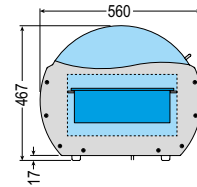

MICROGEL GELATO & GASTRONORM

MICROGEL

NEW