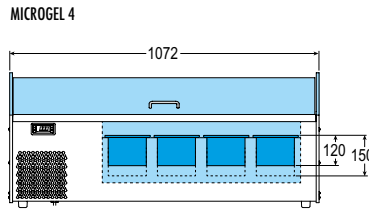

MICROGEL GELATO & GASTRONORM

MICROGEL

NEW