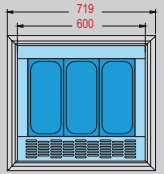

**DI SERIE/STANDARD:**

Serratura / Lock

		°C	mm. (LxPxH)	Watt	H <sub>2</sub> O	230v/1/50Hz	R404a	<b>ACCESSORIES</b>	Con riserva, With reserve, Avec reserve, Mit reserve, Con riserva	Kg.	Di serie	Di serie
<b>NEW</b> Primera 3		-12/-22	719x615x1296	190	MAN	230v/1/50Hz	R404a	N. 6 - Lt. 2,5 N. 3 - Lt. 5/7/9	•	45	Di serie	Di serie
<b>NEW</b> Primera 8		-12/-22	1548x615x1296	400	MAN	230v/1/50Hz	R404a	N. 16 - Lt. 2,5 N. 8 - Lt. 5/7/9	•	85	Di serie	Di serie

Dati di collaudo • Test details • Détails d'essai • Prüfungsergebnisse • Datos de ensayo • MAX = (30°C - % U.R. 55)

Prezzi vedi LISTINO a pagina 8  
See PRICE LIST on page 8

X  
360 x 165 x H 120  
Lt. 5

Z  
360 x 165 x H 150  
Lt. 7

T  
360 x 165 x H 180  
Lt. 9

- Le vaschette sono fornite a richiesta
- Basins are available on request
- Les bacs sont fournis sur demande
- Die schalen werden auf Wunsch geliefert
- Las cubetas se entregan bajo demanda

PRIMERA 3 **NEW**

PRIMERA 8 **NEW**

X = Lt. 5 - mm 360 x 165 h. 120  
Z = Lt. 7 - mm 360 x 165 h. 150  
T = Lt. 9 - mm 360 x 165 h. 180

**OPTIONAL:**  
Kit per vaschette gelato da 2,5 LT  
Kit for 2,5 LT ice cream basins  
Kit pour bacs de 2.5 LT  
Kit für eisbecken à 2,5 LT  
Kit para cubetas de helado de 2,5 LT  
Lt. 2,5 - mm 180 x 165 h. 120