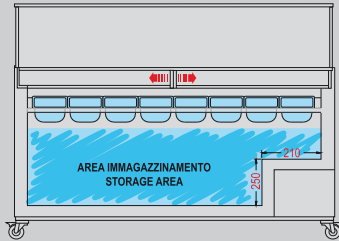

Dati di collaudo • Test details • Détails d'essai • Prüfungsergebnisse • Datos de ensayo • MAX = (30°C - % U.R. 55)

Prezzi vedi LISTINO a pagina 8  
See PRICE LIST on page 8

X  
360 x 165 x H 120  
Lt. 5

Z  
360 x 165 x H 150  
Lt. 7

T  
360 x 165 x H 180  
Lt. 9

- Le vaschette sono fornite a richiesta
- Basins are available on request
- Les bacs sont fournis sur demande
- Die schalen werden auf Wunsch geliefert
- Las cubetas se entregan bajo demanda

PRIMERA 3 **NEW**

PRIMERA 8 **NEW**

X = Lt. 5 - mm 360 x 165 h. 120  
Z = Lt. 7 - mm 360 x 165 h. 150  
T = Lt. 9 - mm 360 x 165 h. 180

**OPTIONAL:**  
Kit per vaschette gelato da 2,5 LT  
Kit for 2,5 LT ice cream basins  
Kit pour bacs de 2.5 LT  
Kit für eisbecken à 2,5 LT  
Kit para cubetas de helado de 2,5 LT  
Lt. 2,5 - mm 180 x 165 h. 120