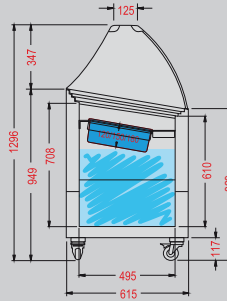

**DI SERIE/STANDARD:**

Serratura / Lock

		°C	mm. (LxPxH)	Watt	H <sub>2</sub> O	230v/1/50Hz	R404a	<b>ACCESSORIES</b>	Con riserva, With reserve, Avec reserve, Mit reserve, Con riserva	Kg.	Di serie	Di serie
<b>NEW</b> Primera 3		-12/-22	719x615x1296	190	MAN	230v/1/50Hz	R404a	N. 6 - Lt. 2,5 N. 3 - Lt. 5/7/9	•	45	Di serie	Di serie
<b>NEW</b> Primera 8		-12/-22	1548x615x1296	400	MAN	230v/1/50Hz	R404a	N. 16 - Lt. 2,5 N. 8 - Lt. 5/7/9	•	85	Di serie	Di serie

Dati di collaudo • Test details • Détails d'essai • Prüfungsergebnisse • Datos de ensayo • MAX = (30°C - % U.R. 55)

Prezzi vedi LISTINO a pagina 8  
See PRICE LIST on page 8

X  
360 x 165 x H 120  
Lt. 5

Z  
360 x 165 x H 150  
Lt. 7

T  
360 x 165 x H 180  
Lt. 9

- Le vaschette sono fornite a richiesta
- Basins are available on request
- Les bacs sont fournis sur demande
- Die schalen werden auf Wunsch geliefert
- Las cubetas se entregan bajo demanda

PRIMERA 3 **NEW**

PRIMERA 8 **NEW**

X = Lt. 5 - mm 360 x 165 h. 120  
Z = Lt. 7 - mm 360 x 165 h. 150  
T = Lt. 9 - mm 360 x 165 h. 180

**OPTIONAL:**  
Kit per vaschette gelato da 2,5 LT  
Kit for 2,5 LT ice cream basins  
Kit pour bacs de 2.5 LT  
Kit für eisbecken à 2,5 LT  
Kit para cubetas de helado de 2,5 LT  
Lt. 2,5 - mm 180 x 165 h. 120