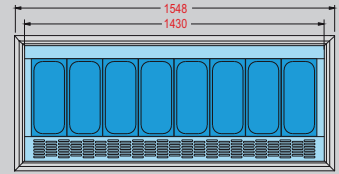

Dati di collaudo • Test details • Détails d'essai • Prüfungsergebnisse • Datos de ensayo • MAX = (30°C - % U.R. 55)

Prezzi vedi LISTINO a pagina 8  
See PRICE LIST on page 8

X  
360 x 165 x H 120  
Lt. 5

Z  
360 x 165 x H 150  
Lt. 7

T  
360 x 165 x H 180  
Lt. 9

- Le vaschette sono fornite a richiesta
- Basins are available on request
- Les bacs sont fournis sur demande
- Die schalen werden auf Wunsch geliefert
- Las cubetas se entregan bajo demanda

PRIMERA 3 **NEW**

PRIMERA 8 **NEW**

X = Lt. 5 - mm 360 x 165 h. 120  
Z = Lt. 7 - mm 360 x 165 h. 150  
T = Lt. 9 - mm 360 x 165 h. 180

**OPTIONAL:**  
Kit per vaschette gelato da 2,5 LT  
Kit for 2,5 LT ice cream basins  
Kit pour bacs de 2.5 LT  
Kit für eisbecken à 2,5 LT  
Kit para cubetas de helado de 2,5 LT  
Lt. 2,5 - mm 180 x 165 h. 120