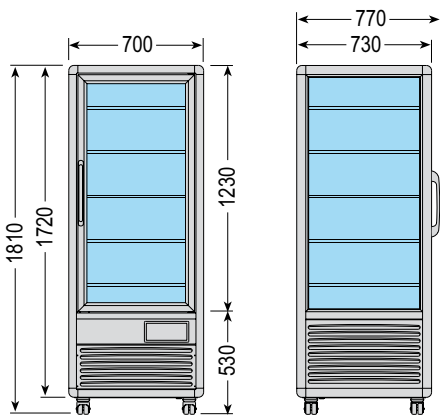

SNELLÈ 505 GBT