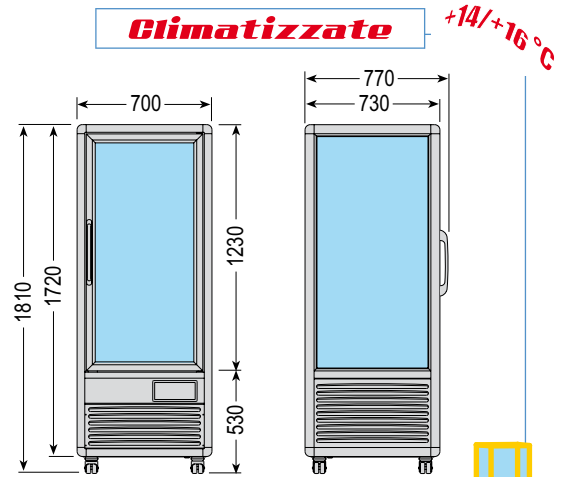

COD. 05

		°C	mm. (LxPxH)	Lt.	DI SERIE	Watt	% U.R.	DEFROST			Kg.		
Snellè 550 GS		+4/+10	700x770x1810	550	n° 5 mm. 555x560	541	60		230v/1/50Hz		R134a	166	Optional LED di serie
NEW Snellè 550 GBT		-5/-18	700x770x1810	550	n° 6 mm. 550x560	850	40		230v/1/50Hz		R404a	175	Optional LED di serie

Dati di collaudo • Test details • Détails d'essai • Prüfungsergebnisse • Datos de ensayo • MAX = (30°C - % U.R. 55)

 Prezzi vedi LISTINO a pagina 17  
 See PRICE LIST on page 17

SNELLÈ 505 R•G•Q

SNELLÈ 505 Q Cioccolato