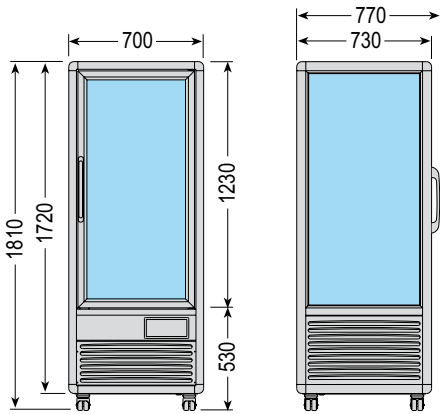

SNELLÈ 505 R•G•Q