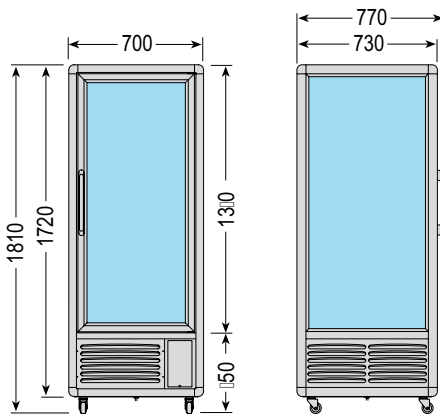

SNELLÈ 550 GS • GBT