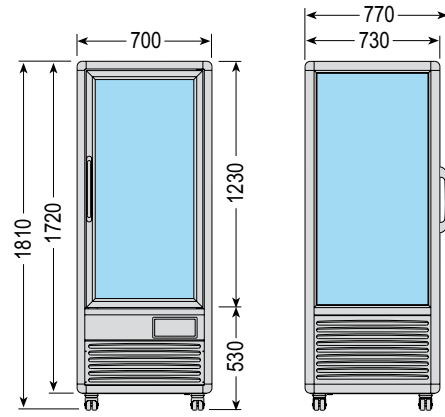

SNELLÈ 505 RBT•GBT•QBT