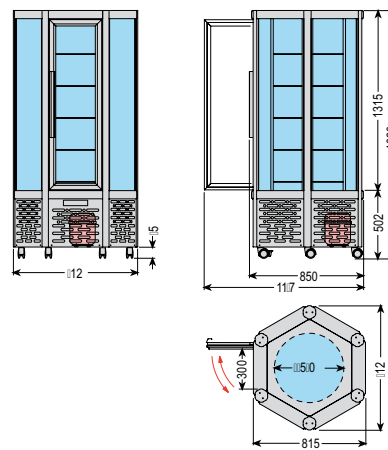

SNELLÈ □□□ R • SNELLÈ □□□ RBT